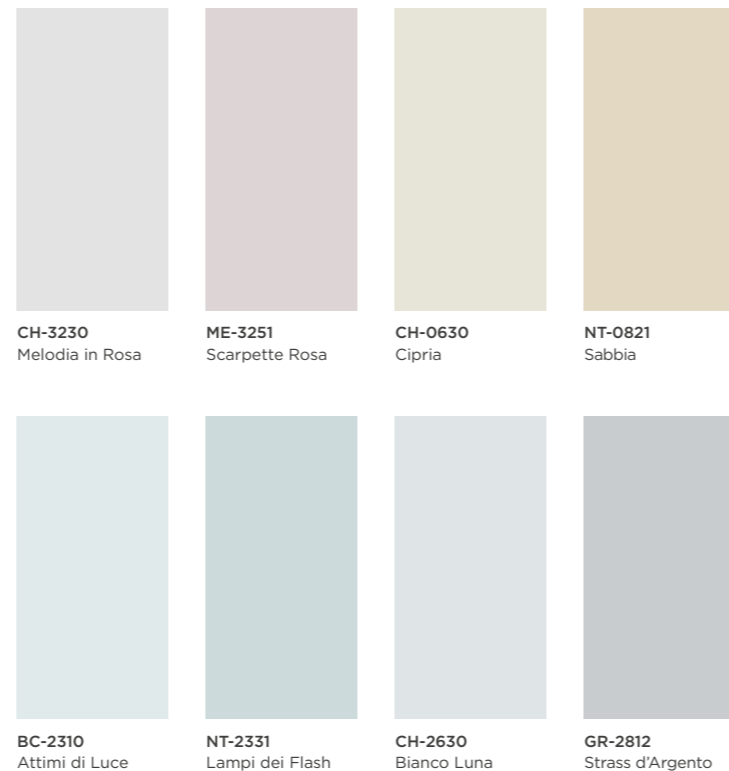

f Boero - Il colore italiano dal 1831
i Boero_coloreitaliano 1831

Il colore italiano dal 1831

LITRON
TINTE PRONTE

LITRON

LINEA PROFESSIONALE

Collezione colori

SMALTO ALCHIDICO ALTO SOLIDO
Extra resistenza e rapida reticolazione

www.boero.it

477-001 Bianco
477-201 Nero

477-083 Verde Vittoria
477-112 Blu Cielo

477-100 Verde Imperiale
477-400 Blu Pullman

477-105 Verde Inglese
477-233 Navy Blu

ASPETTO	Brillante
IMPIEGO	Interni - esterni
SUPPORTI	Ferro - legno
ATTREZZI	Pennello - rullo
RESA	14-16 m ² /L per mano
DILUIZIONE IN VOLUME	Pronto all'uso. Se necessario, 4% max Diluente 700-900
ESSICCAZIONE	Fuori polvere: 2 ore. Secco al tatto: 4-6 ore. Per ricopertura: 16 ore
COLORI	Bianco, nero, tinte di cartella, basi Boero ColorStream Basi: vedi codici preceduti da simbolo
CICLO APPLICATIVO	Applicazione: eliminare tracce di sporco, grasso, ruggine, pitture non aderenti. Abrasivare. Su supporti non verniciati applicare 1 mano di fondo specifico. Finitura: applicare 2 mani di LITRON. Se l'antiruggine è stata applicata da più di 72 ore, si consiglia di effettuare una leggera carteggiatura prima di applicare la mano di finitura.

LITRON

TINTE A TINTOMETRO

GR-3306 Tratto d'inchiostro
AC-0266 Rosso imperiale

CH-3230 Melodia in Rosa
ME-3251 Scarpette Rosa
CH-0630 Cipria
NT-0821 Sabbia
BC-2310 Attimi di Luce
NT-2331 Lampi dei Flash
CH-2630 Bianco Luna
GR-2812 Strass d'Argento

GR-0911 Riverbero greige
AC-2567 Blu Lapislazzuli

GR-0314 Grigio Fossile
GR-0316 Foto Antica
GR-1115 Grigio Fumo
GR-1117 Grigio Notte
GR-2815 Lapis
GR-2516 Grigio Tratteggio
GR-2214 Grigio Metallo
GR-2216 La serietà del lavoro