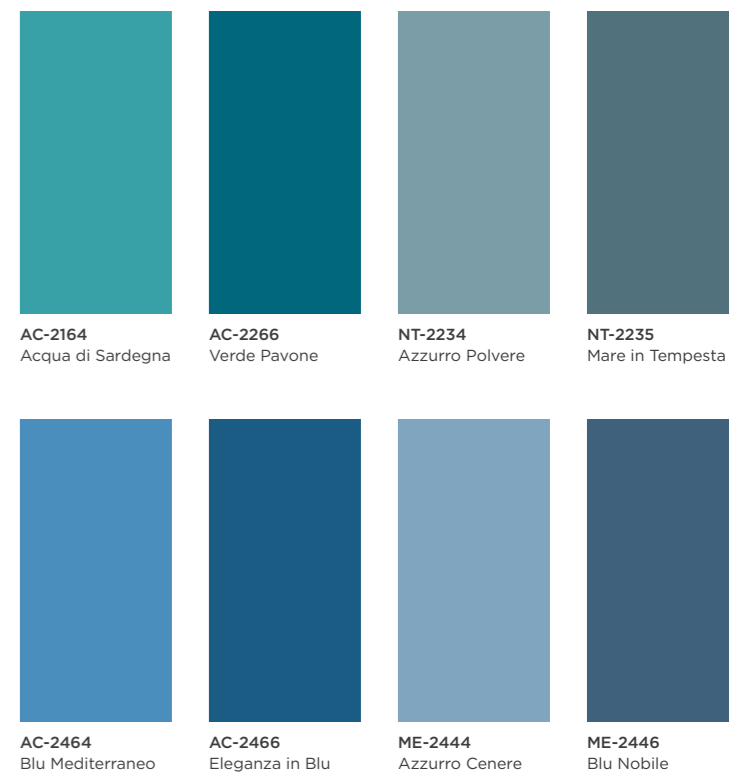

f Boero - Il colore italiano dal 1831
i Boero_coloreitaliano 1831

Il colore italiano dal 1831

LITRON
TINTE PRONTE

LITRON

LINEA PROFESSIONALE

Collezione colori

SMALTO ALCHIDICO ALTO SOLIDO
Extra resistenza e rapida reticolazione

GR-0911 Riverbero greige
AC-2567 Blu Lapislazzuli

GR-0314 Grigio Fossile
GR-0316 Foto Antica
GR-1115 Grigio Fumo
GR-1117 Grigio Notte
GR-2815 Lapis
GR-2516 Grigio Tratteggio
GR-2214 Grigio Metallo
GR-2216 La serietà del lavoro

NT-1822 Grigio Acqua
AC-0964 Whisky

AC-3165 Ciclamino
AC-3277 Fragola
ME-3256 Rosso Ombroso
NT-3236 Gelso Nero
AC-0365 Sfondo di Cammeo
AC-0377 Rosso Spritz
AC-0367 Rosso Etrusco
ME-0346 Corteccia

AC-1566 Giardino all'Italiana
NT-0826 Tabacco

AC-1666 Verde Irlanda
AC-1767 Verde Foresta
NT-1534 Bosco Verticale
NT-1536 Verde Militare
ME-1856 Verde Mojito
AC-1967 Verde Quadrifoglio
NT-1934 Verde Aloe
NT-2036 Alloro

GR-0612 Polvere
ME-0956 Curry Indiano